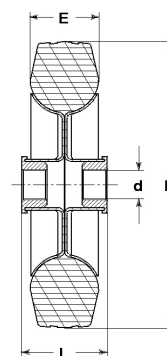

RUOTA B 125X37,5/40 BN 12

Serie Ruota B

Ruote con anello in gomma nera e dischi in lamiera saldata, disponibili con cuscinetti a sfere, a rullini o a boccola di nylon.

Organo di rotolamento della ruota: boccola.

Dati Tecnici

Diametro ruota	D	125 mm
Larghezza del battistrada	E	37,5 mm
Diametro foro	d	12 mm
Peso articolo		0,520 kg
Larghezza mozzo	L	40 mm
Portata		120 kg

CONSIDERAZIONI GENERALI / RACCOMANDAZIONI E AVVERTENZE