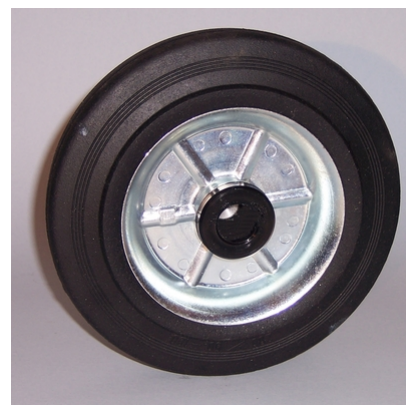

RUOTA B 125X37,5/40 BN 12

Serie Ruota B

Ruote con anello in gomma nera e dischi in lamiera saldata, disponibili con cuscinetti a sfere, a rullini o a boccola di nylon.

Organo di rotolamento della ruota: boccola.

Dati Tecnici

Diametro ruota	D	125 mm
Larghezza del battistrada	E	37,5 mm
Diametro foro	d	12 mm
Peso articolo		0,520 kg
Larghezza mozzo	L	40 mm
Portata		120 kg

CONSIDERAZIONI GENERALI / RACCOMANDAZIONI E AVVERTENZE